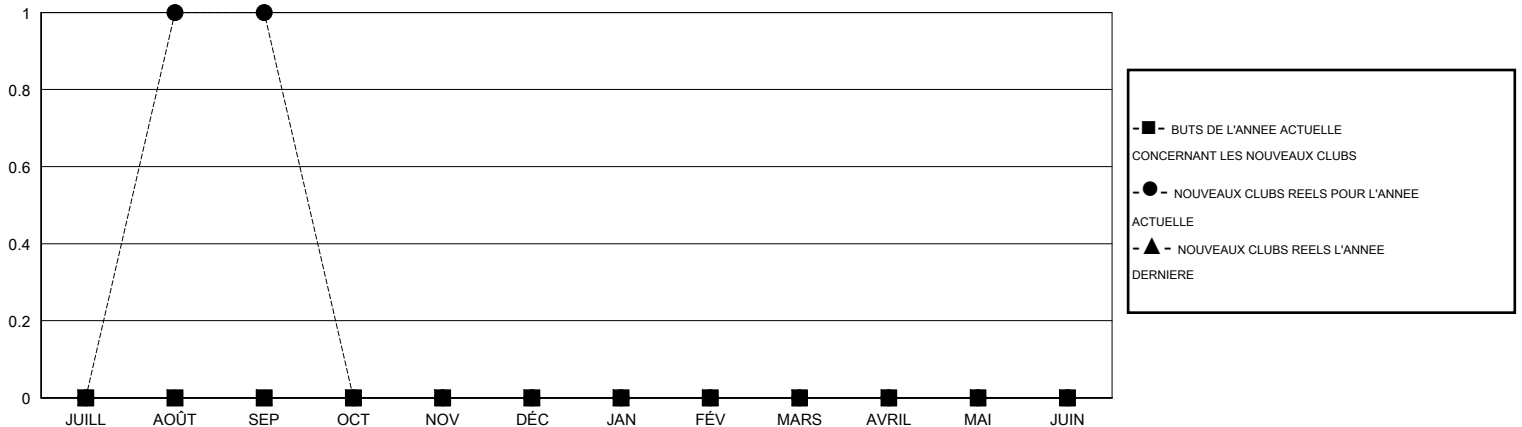

MONTHLY MEMBERSHIP PROGRESS REPORT

District 102 W

Results as of: 9/30/2016

GMT: Carl Robert Rettby

LIEU SWITZERLAND

RC EME 4

Clubs					Membres				
RESULTATS POUR 2016-2017					RESULTATS POUR 2016-2017				
TRIMESTRE	BUT CONCERNANT LES NOUVEAUX CLUBS	NOUVEAUX CLUBS	CLUBS ANNULÉS	GAIN NET/PERTE NETTE	TRIMESTRE	BUT CONCERNANT LES NOUVEAUX MEMBRES	MEMBRES FONDATEURS ET NOUVEAUX AJOUTÉS	MEMBRES RADIÉS	GAIN NET/PERTE NETTE
JUILL/AOÛT/SEP	0	1	0	1	JUILL/AOÛT/SEP	10	69	80	-11
OCT/NOV/DÉC	0	0	0	0	OCT/NOV/DÉC	10	0	0	0
JAN/FÉV/MARS	0	0	0	0	JAN/FÉV/MARS	10	0	0	0
AVRIL/MAI/JUIN	0	0	0	0	AVRIL/MAI/JUIN	10	0	0	0

BUTS ET NOUVEAUX CLUBS REELS - CUMULATIF