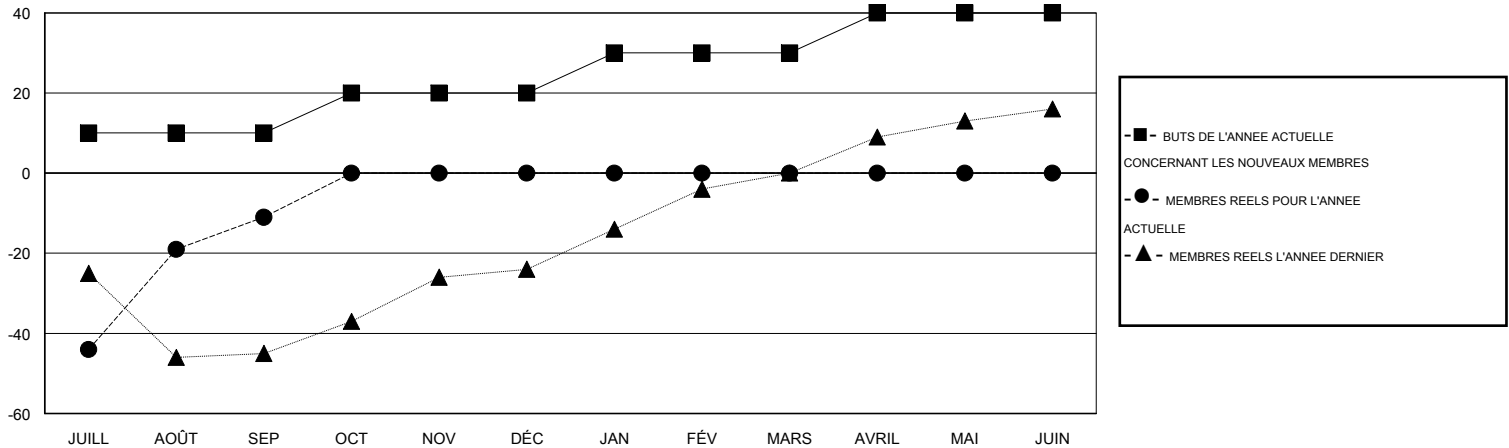

MONTHLY MEMBERSHIP PROGRESS REPORT

District 102 W

Results as of: 9/30/2016

GMT: Carl Robert Rettby

LIEU SWITZERLAND

RC EME 4

Clubs					Membres				
RESULTATS POUR 2016-2017					RESULTATS POUR 2016-2017				
TRIMESTRE	BUT CONCERNANT LES NOUVEAUX CLUBS	NOUVEAUX CLUBS	CLUBS ANNULÉS	GAIN NET/PERTE NETTE	TRIMESTRE	BUT CONCERNANT LES NOUVEAUX MEMBRES	MEMBRES FONDATEURS ET NOUVEAUX AJOUTÉS	MEMBRES RADIÉS	GAIN NET/PERTE NETTE
JUILL/AOÛT/SEP	0	1	0	1	JUILL/AOÛT/SEP	10	69	80	-11
OCT/NOV/DÉC	0	0	0	0	OCT/NOV/DÉC	10	0	0	0
JAN/FÉV/MARS	0	0	0	0	JAN/FÉV/MARS	10	0	0	0
AVRIL/MAI/JUIN	0	0	0	0	AVRIL/MAI/JUIN	10	0	0	0

BUTS ET NOUVEAUX CLUBS REELS - CUMULATIF

BUTS ET MEMBRES REELS - CUMULATIF

CLUBS RADIÉS: 0	32 CLUBS OF 100 ONT AJOUTE 1 OU PLUSIEURS NOUVEAUX MEMBRES	DISTRIBUTION PAR SEXE
		HOMME 3,380 (87.09%)
		FEMME 501 (12.91%)
MEMBRES RADIÉS	CLIQUER ICI POUR AVOIR LES DONNEES DE L'EVALUATION DE SANTE	MEMBRES D'UNITE FAMILIALE 2
DECEDE 6		CHEF DE FAMILLE 1
CLUB ANNULE 0		N'EST PAS CHEF DE FAMILLE 1
AUTRE 74		
TOTAL 80		